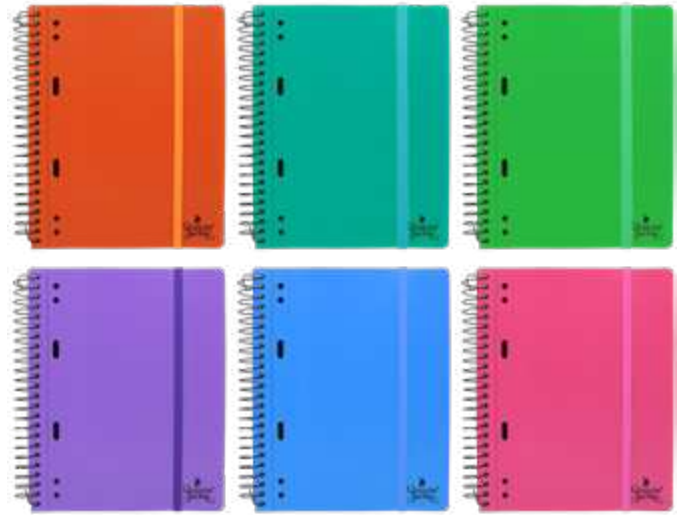

5 x 5 mm
CL0675
 8 435536 006752
 A4 140 HOJAS 90 g/m²
 4 16
 · Perforado 4 agujeros con microperforado
 · Espiral plástico
 · Cierre con goma
 · Borde de color
 · 5 separadores

CUADERNOS MÁS DE 80H MORE THAN 80 SHEETS NOTEBOOKS